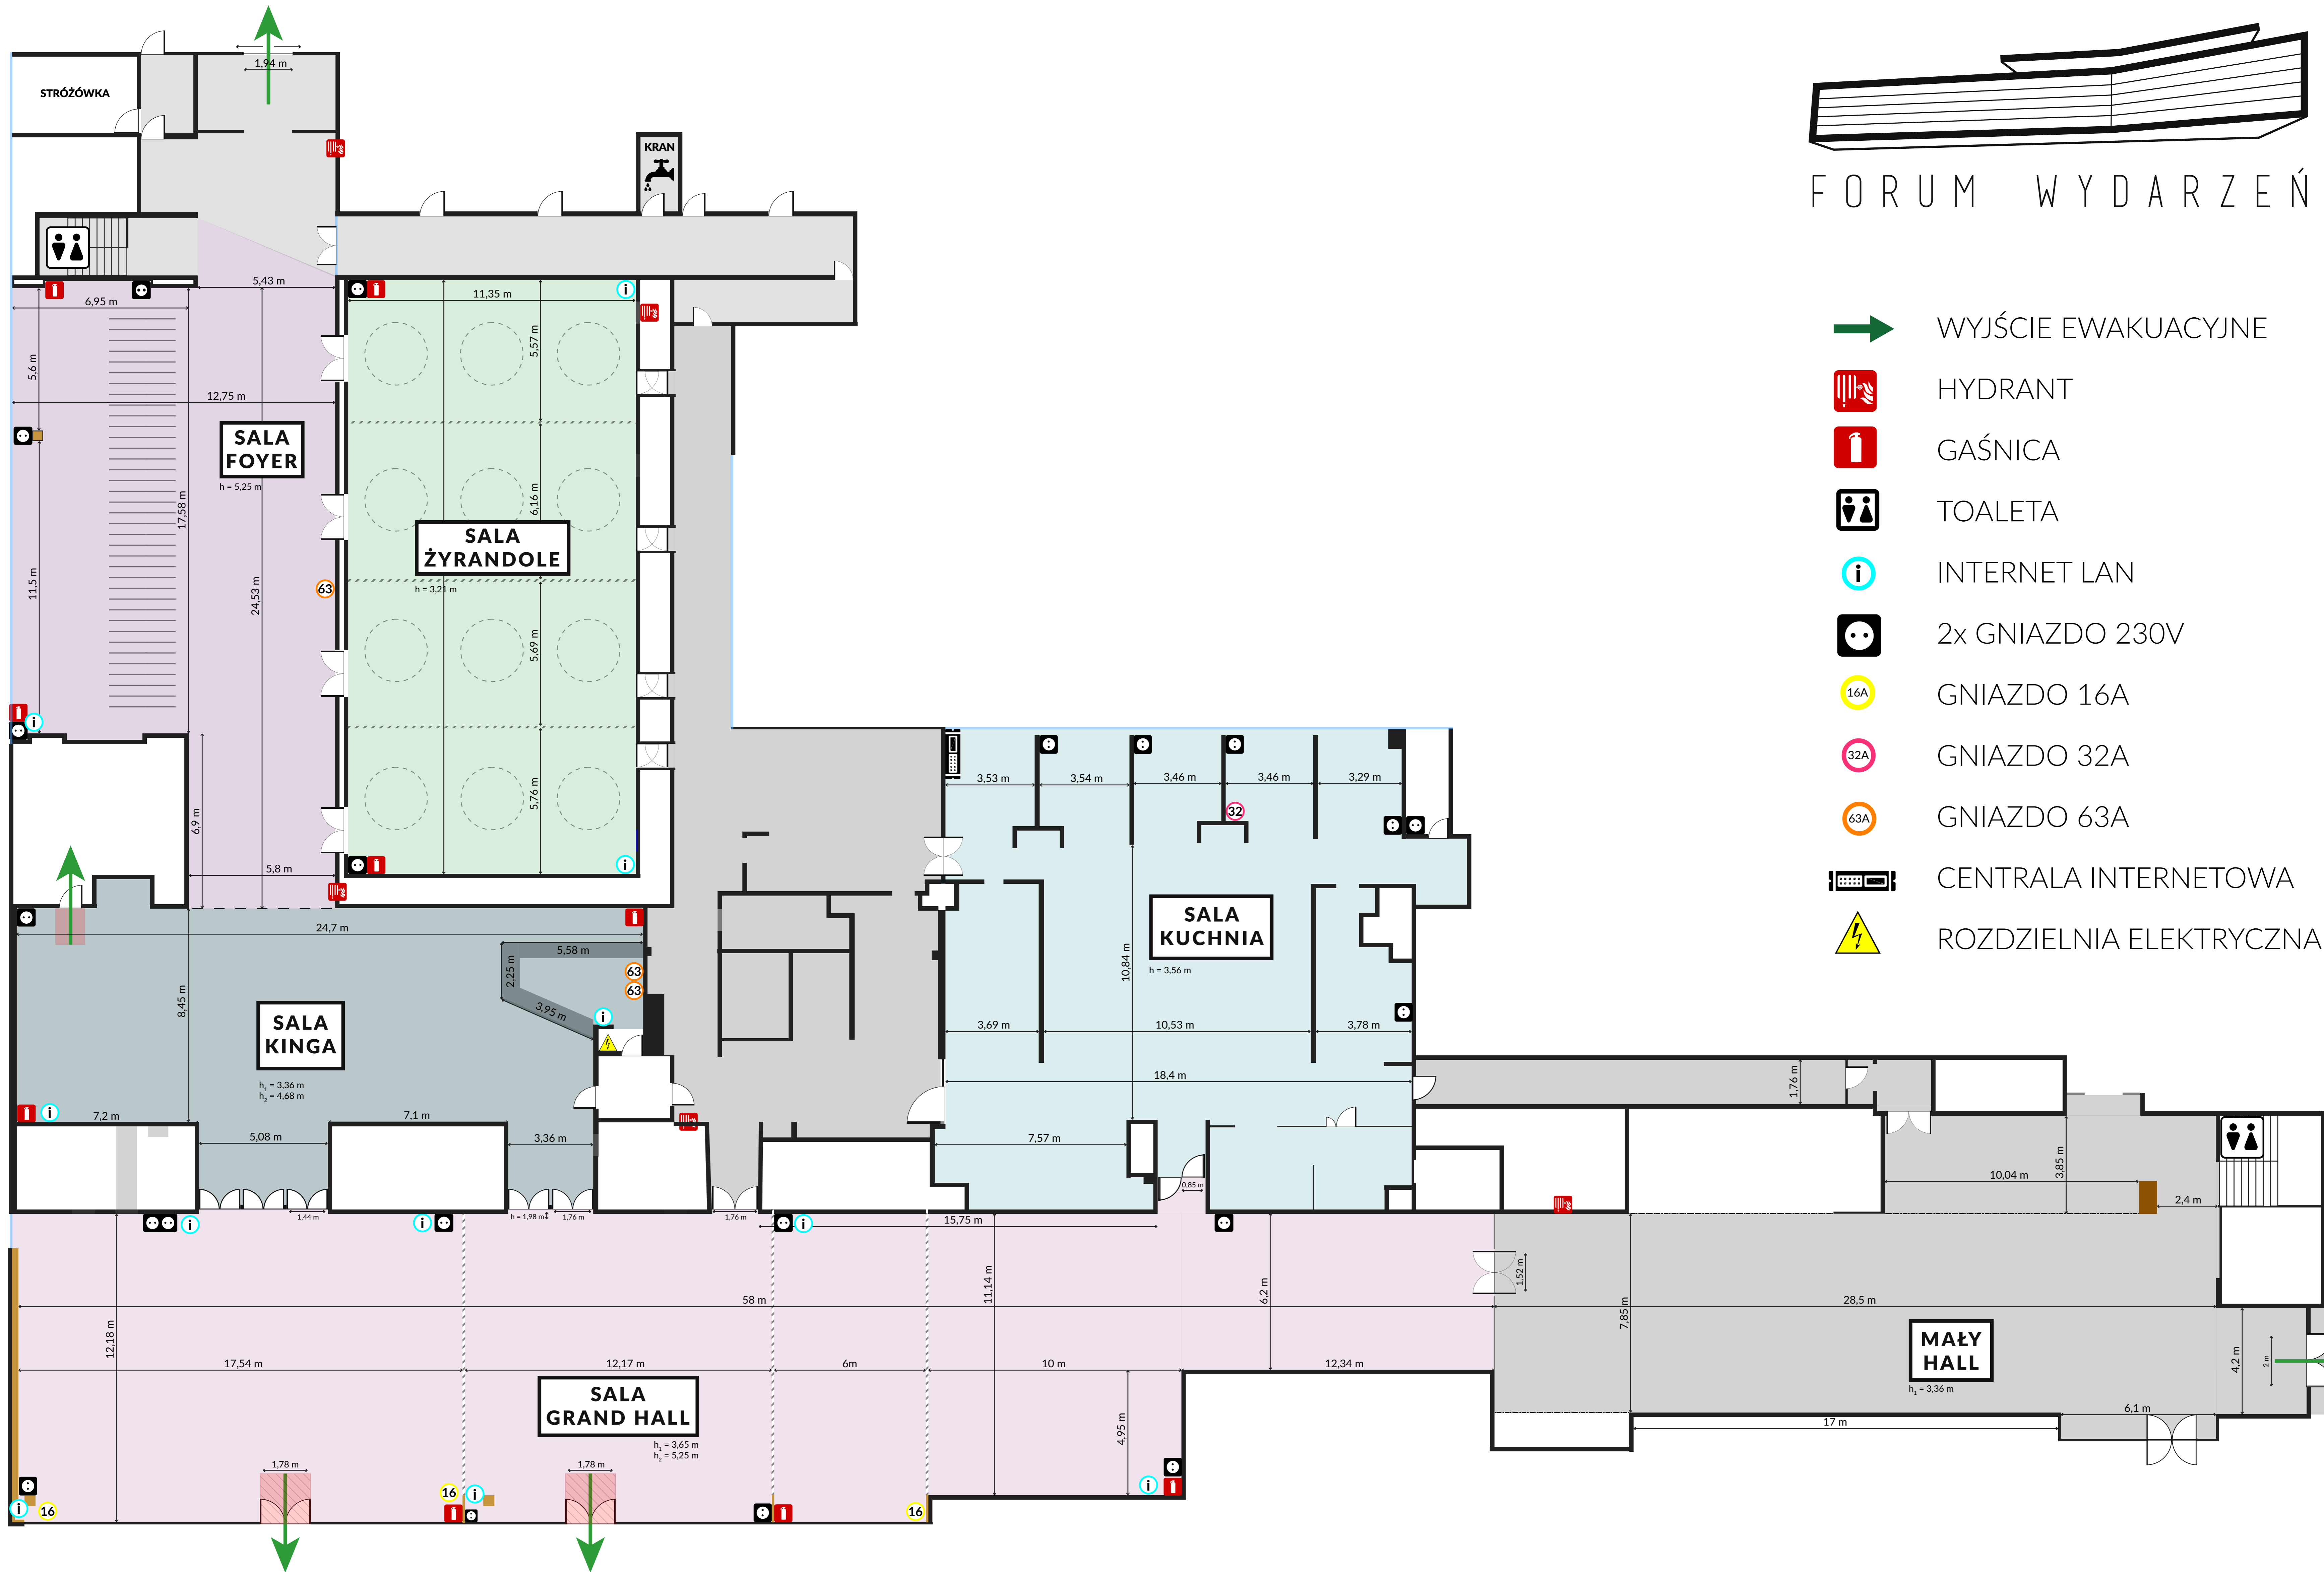

WEJŚCIE NR 2

FORUM WYDARZEŃ

-  WYJŚCIE EWAKUACYJNE
-  HYDRANT
-  GAŚNICA
-  TOALETA
-  INTERNET LAN
-  2x GNIAZDO 230V
-  GNIAZDO 16A
-  GNIAZDO 32A
-  GNIAZDO 63A
-  CENTRALA INTERNETOWA
-  ROZDZIELNIA ELEKTRYCZNA

WEJŚCIE NR 1